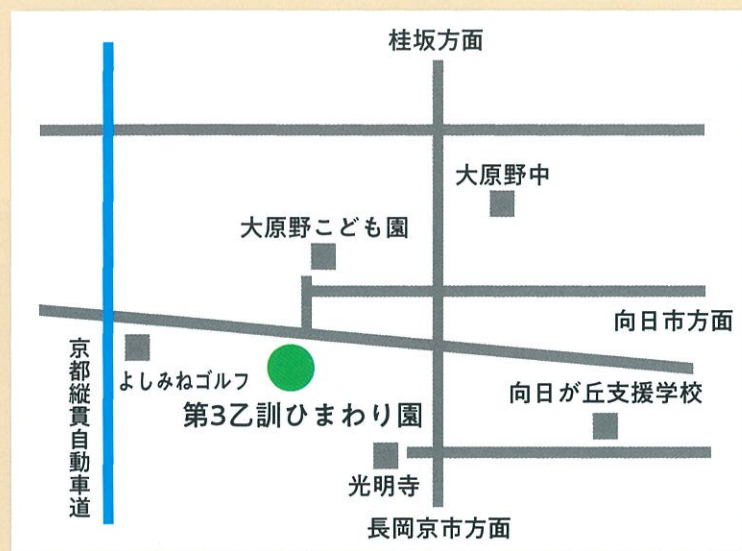

### ④ カフェ (CAFE る・ぽん) ※る・ぽんは、フランス語で架け橋という意味です。

施設の利用者はじめ、ウォーキングの方やサイクリストの休憩ポイントとして、どなたでもご利用いただけます。カフェスペースでは、コーヒーやハーブティーなどの飲み物のほか、当園で収穫した苺やブドウなどを使用したデザートを提供します。

### ⑧ 商品開発室 (試作品開発)

料理教室等にもご利用いただけます。また、地域の学生や高齢者の方と共同し、当園で収穫した農産物の加工品の試作品を研究します。

ら・ぷら〜す  
strawberry house

いちごハウス

ブルーベリーハウス

農林水産省「農山漁村振興交付金」助成事業

第3乙訓ひまわり園 草のたね  
京都市西京区大原野上羽町 388  
TEL : 075-335-0222  
FAX : 075-335-0233  
<https://himawarien.net/laplace/index.html>